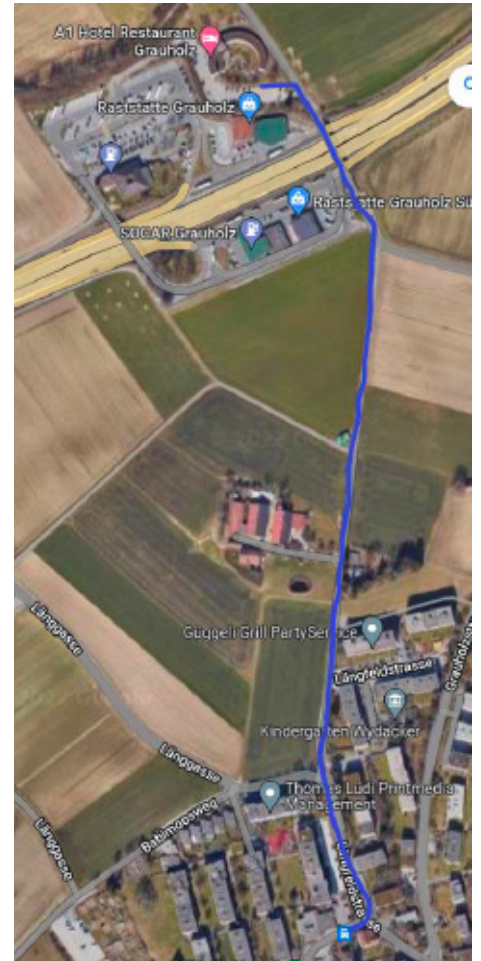

Anreise

So finden Sie zu uns.

MIT DEM AUTO

Die Anfahrt ist nicht über die Landstrasse möglich.

Aus Richtung Zürich

- Bern (Autobahn A1)
- Ausfahrt Raststätte Grauholz

Aus Richtung Interlaken

- Bern
- Zürich/Basel (Autobahn A1)
- Ausfahrt Raststätte Grauholz

Aus Richtung Genève

- Bern
- Zürich/Basel (Autobahn A1)
- Ausfahrt Raststätte Grauholz

MIT ÖFFENTLICHEN VERKEHRSMITTELN

Aus Bern

- Bern (RBS)
- Papiermühle (Zug S7)
- Kappelisacker (Bus)
- Ausfahrt Raststätte Grauholz